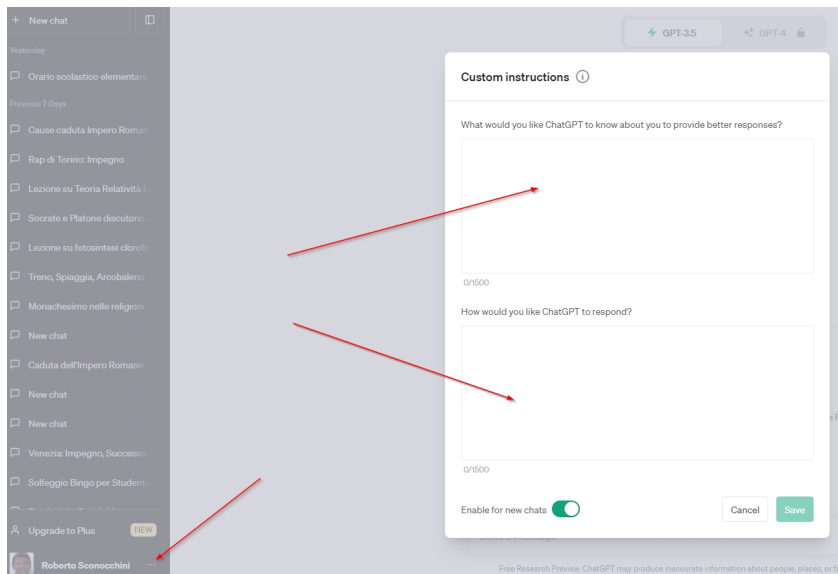

Come personalizzare la navigazione su Chat GPT

Scritto da Administrator

Venerdì 08 Settembre 2023 17:04

Forse non tutti sanno che è possibile personalizzare la navigazione all'interno di Chat GPT.

{loadposition user7}

E' interessante perchè se siete soliti utilizzare spesso determinate categorie di domande, potrete risparmiare molto tempo all'interno di ogni sessione.

Entrati in Chat GPT, basta spostarsi in basso a sinistra della pagina, dove trovate il vostro account; Cliccate sui tre puntini accanto al vostro nome e scegliete "custom instructions". Ora potrete indicare a Chat GPT una serie di informazioni che potranno orientare le risposte del bot, come il Paese, la professione, gli interessi cio' che non vi piace e sotto potete indicare le modalità preferite di risposta (ad esempio gli elenchi puntati, piuttosto che i paragrafi).