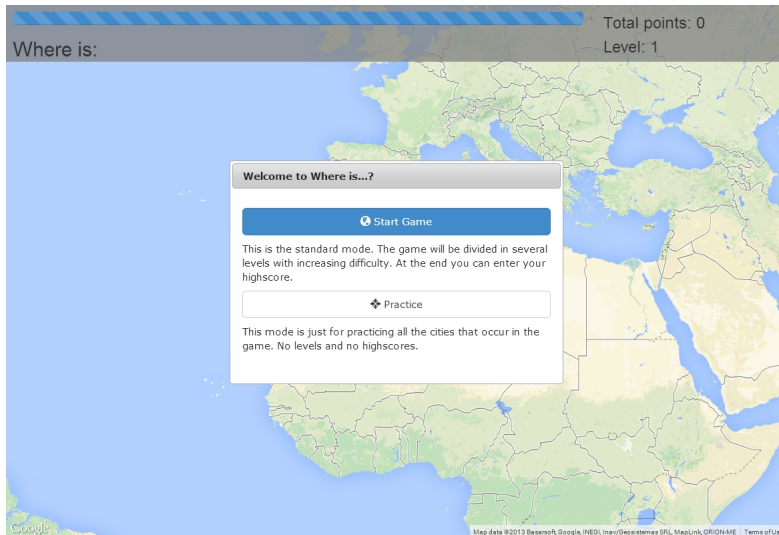

Giocare con la geografia: Where is...?

Scritto da

Martedì 03 Dicembre 2013 17:43

[Where is...?](#) è un interessante gioco online con cui i vostri alunni potranno esercitarsi con la geografia

.

Viene presentato il nome di una città ed i giocatori devono cliccare sulla mappa per localizzarla.

{loadposition user7}

Gli studenti ricevono un feedback immediato sulla precisione della risposta con l'indicazione, in chilometri, della distanza tra le loro ipotesi e le risposte corrette.

Per passare ai livelli successivi occorre non superare il margine di errore complessivo preimpostato che, ad esempio, per quanto concerne l'Europa ammonta a 5000 km per 10 domande.