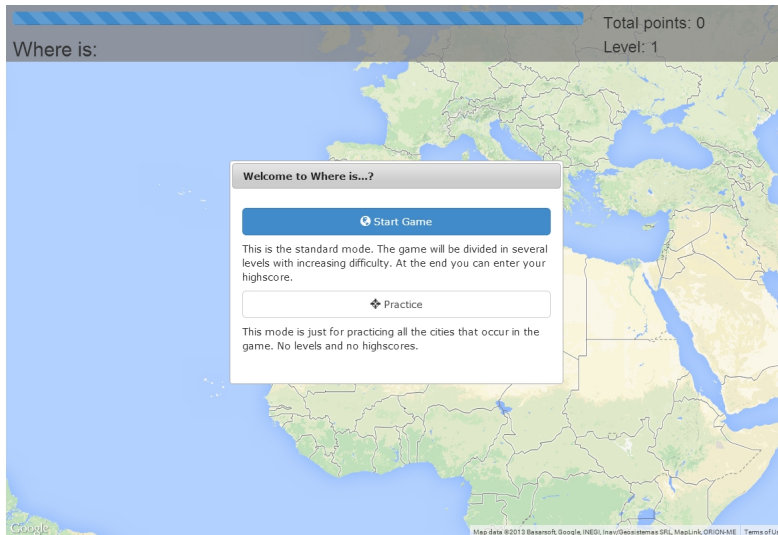

Giocare con la geografia: Where is...?

Scritto da

Martedì 03 Dicembre 2013 17:43

[Where is...?](#) è un interessante gioco online con cui i vostri alunni potranno esercitarsi con la geografia

Viene presentato il nome di una città ed i giocatori devono cliccare sulla mappa per localizzarla.

{loadposition user7}

Gli studenti ricevono un feedback immediato sulla precisione della risposta con l'indicazione, in chilometri, della distanza tra le loro ipotesi e le risposte corrette.

Per passare ai livelli successivi occorre non superare il margine di errore complessivo preimpostato che, ad esempio, per quanto concerne l'Europa ammonta a 5000 km per 10 domande.