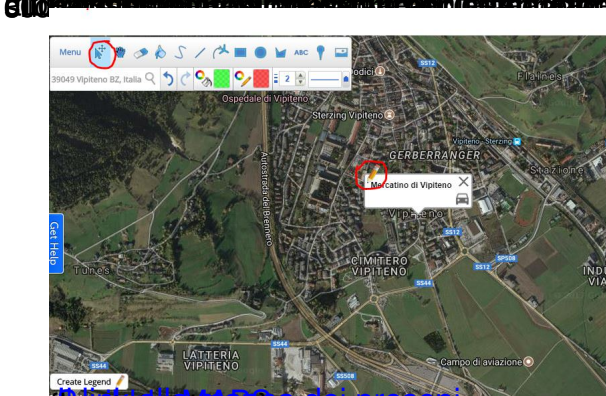

I presepi dell'IC Assisi 3 sulla mappa interattiva

Scritto da Administrator

Venerdì 22 Dicembre 2017 16:00

Quelli con il numero 1 sono

quelli con il numero 2 sono

quelli con il numero 3 sono