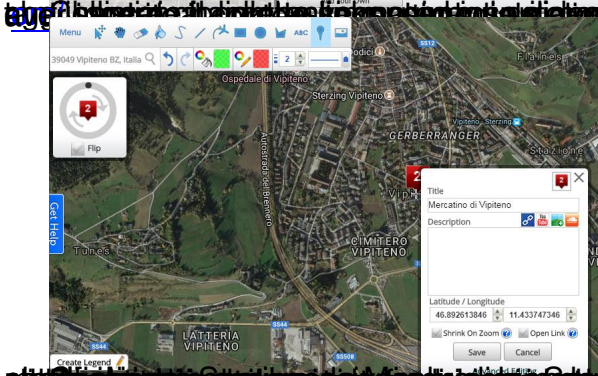

I presepi dell'IC Assisi 3 sulla mappa interattiva

Scritto da Administrator

Venerdì 22 Dicembre 2017 16:00

Quelli con il numero 1 sono

quelli con il numero 2 sono

quelli con il numero 3 sono