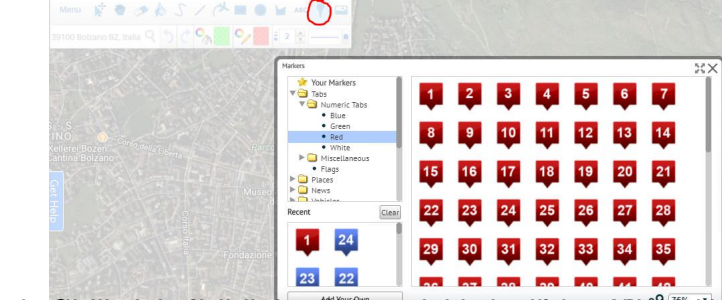

I presepi dell'IC Assisi 3 sulla mappa interattiva

Scritto da Administrator

Venerdì 22 Dicembre 2017 16:00

Quelli con il numero 1 sono

quelli con il numero 2 sono

quelli con il numero 3 sono