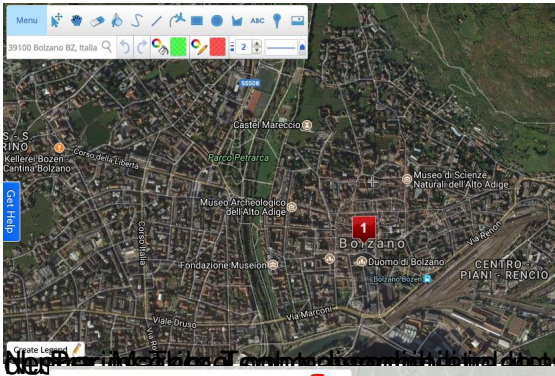

I presepi dell'IC Assisi 3 sulla mappa interattiva

Scritto da Administrator

Venerdì 22 Dicembre 2017 16:00

Quelli con il numero 1 sono

quelli con il numero 2 sono

quelli con il numero 3 sono