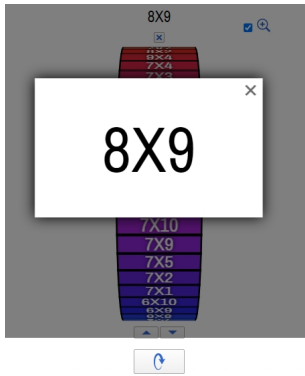

La tombola delle tabelline a distanza

Scritto da Administrator

Lunedì 07 Dicembre 2020 14:21

Ieri vi ho proposto una versione di [tombola delle sillabe da giocare a distanza](#) .

Oggi vi suggerisco, sempre usando Flippity, una tombola delle tabelline online, che vi permette di giocare, anche a distanza, con le classiche cartelle della tombola.

BINGO				
19	42	80	10	9
5	54	6	24	49
24	16	64	20	40
3	72	28	36	40
28	8	21	21	70

{loadposition user7}

Anche in questo caso, la piattaforma è quella del bingo e la cartella digitale contiene 25 numeri, ma voi potrete ugualmente adattarla alla classica tombola.