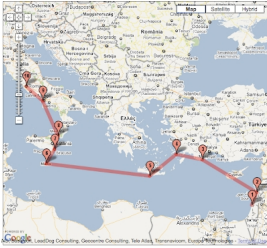

Scritto da

Martedì 08 Ottobre 2013 21:15

Il sito web About-Jesus.org ospita [sei mappe interattive](#) che mostrano alcuni dei luoghi del Vangelo .

{loadposition user7}

Le mappe sono state create utilizzando Google Maps. L'elenco delle mappe comprende il primo, il secondo e il terzo viaggio di San Paolo, il viaggio di San Paolo a Roma, una mappa dei percorsi di Gesù con l'indicazione delle città all'interno della terra di Israele menzionate nel Nuovo Testamento e una mappa delle sette città turche indicate nel libro di Rivelazione.

Tutte le tappe presenti in ogn percorso sono contrassegnate da una scheda di approfondimento.

{jcomments on}

{loadposition user6}