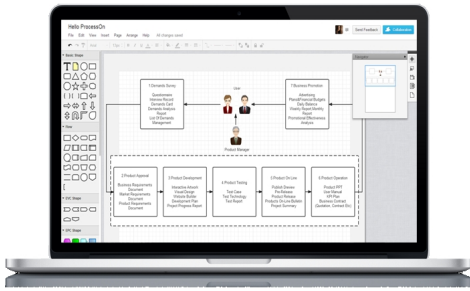

Scritto da

Venerdì 31 Gennaio 2014 18:35

[ProcessOn](#) è un nuovo sito web gratuito progettato per la creazione di diagrammi semplici e di flusso, chemi

,
mappe mentali in modo collaborativo

Ad un primo sguardo, l'interfaccia di ProcessOn assomiglia a quella di molte altre applicazioni per creare grafici e mappe online, una tra tutte Inspiration.

{loadposition user7}

ProcessOn è molto facile da usare e consente di aggiungere: forme, bolle, testi, immagini, colori, ecc.

Di certo è uno degli strumenti più adatti per il lavoro di studenti in gruppi su uno stesso progetto (gli utenti di Google Doc si sentiranno come a casa...).

Le funzionalità di social networking consentono agli utenti di condividere, collaborare, chattare, insomma di interagire in tempo reale.

Per ogni diagramma, mappa o schema realizzato viene prodotto un indirizzo URL univoco.