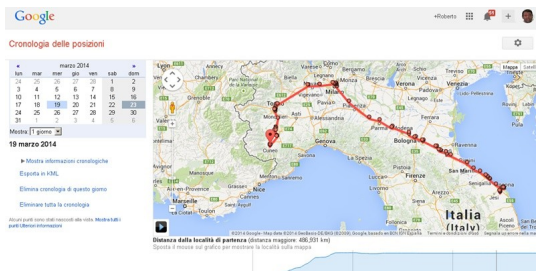

Scritto da
Domenica 23 Marzo 2014 18:36

Lo sapevate che l'occhio lungo di Google Maps vi segue sempre e registra ogni vostro spostamento?

Se non ci credete e, soprattutto, se disponete di uno smartphone Android andate su [Location History](#) e troverete, anche se non l'avete mai richiesta, la traccia di tutti i vostri spostamenti

{loadposition user7}

In pratica visualizzerete su una mappa interattiva la vostra posizione esatta per ogni giorno e ora . Potrete scegliere di visualizzare un giorno, più giornate assieme, un mese intero. Cliccando su "Mostra informazioni cronologiche" apparirà un elenco di ore, con i relativi collegamenti alle posizioni sulla mappa.

È possibile eliminare la cronologia completa, quella di un giorno specifico ed esportare i dati in KML.

{jcomments on}

Location History: Google vi mostra tutti i vostri spostamenti sulla mappa

Scritto da