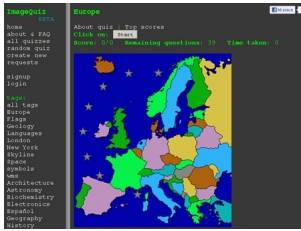

Scritto da

Domenica 17 Febbraio 2013 15:23

---

[ImageQuiz](#) è un'applicazione online vi consente di creare dei quiz con le immagini catturate dal web o con quelle caricate dal vostro pc.

Per utilizzare il servizio non occorre alcun tipo di registrazione ed oltre a creare i vostri test, potete usufruire di [quelli realizzati da altri utenti](#) , suddivisi per categoria.

{loadposition user7}

Il funzionamento dei quiz è simile per tutti: occorre cliccare su *start* e leggere le varie domande, le cui risposte sono da ricercare all'interno delle immagini.

Degli esempi?

- [Geografia: Europa](#)
- [Astronomia: i Pianeti del Sistema Solare](#)
- [Matematica: i Triangoli](#)
- [Storia: le parti del castello](#)