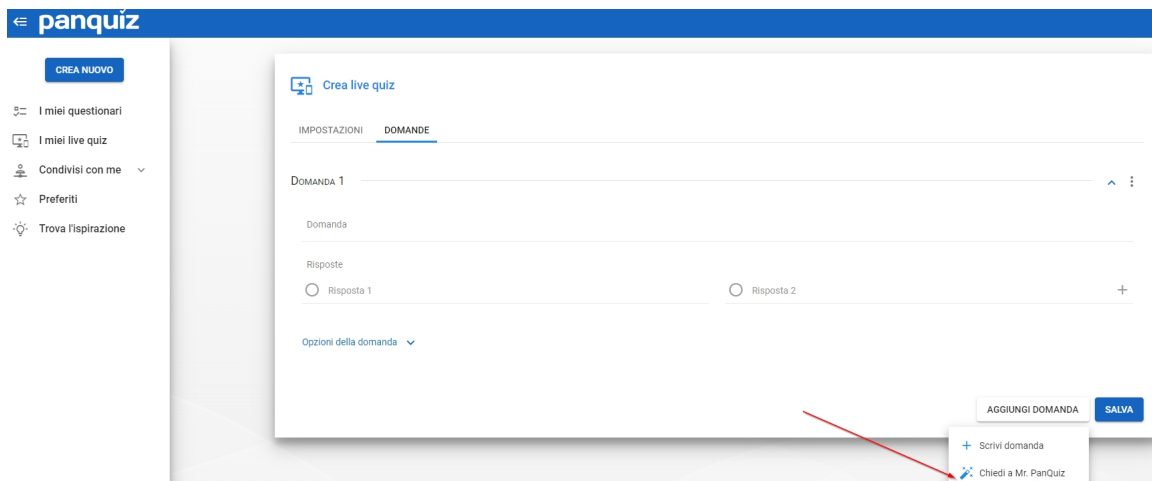

Panquiz ora integra il supporto dell'Intelligenza Artificiale per la preparazione delle domande!

Scritto da Administrator
Venerdì 28 Aprile 2023 12:46

Se scegliete l'opzione Questionari, troverete un grande + in basso a destra per attivare l'AI, se invece operete per Live Quiz, dovrete cliccare sul tasto Aggiungi domanda per decidere se scrivere i vostri quesiti o se ricorrere a Mr Panquiz.

Trovandomi a Tropea per un corso di formazione, iero ho potuto sperimentare questa nuova funzionalità ed il risultato è stato assolutamente sorprendente!

[Vai su Panquiz](#)

{jcomments on}

{loadposition user6}